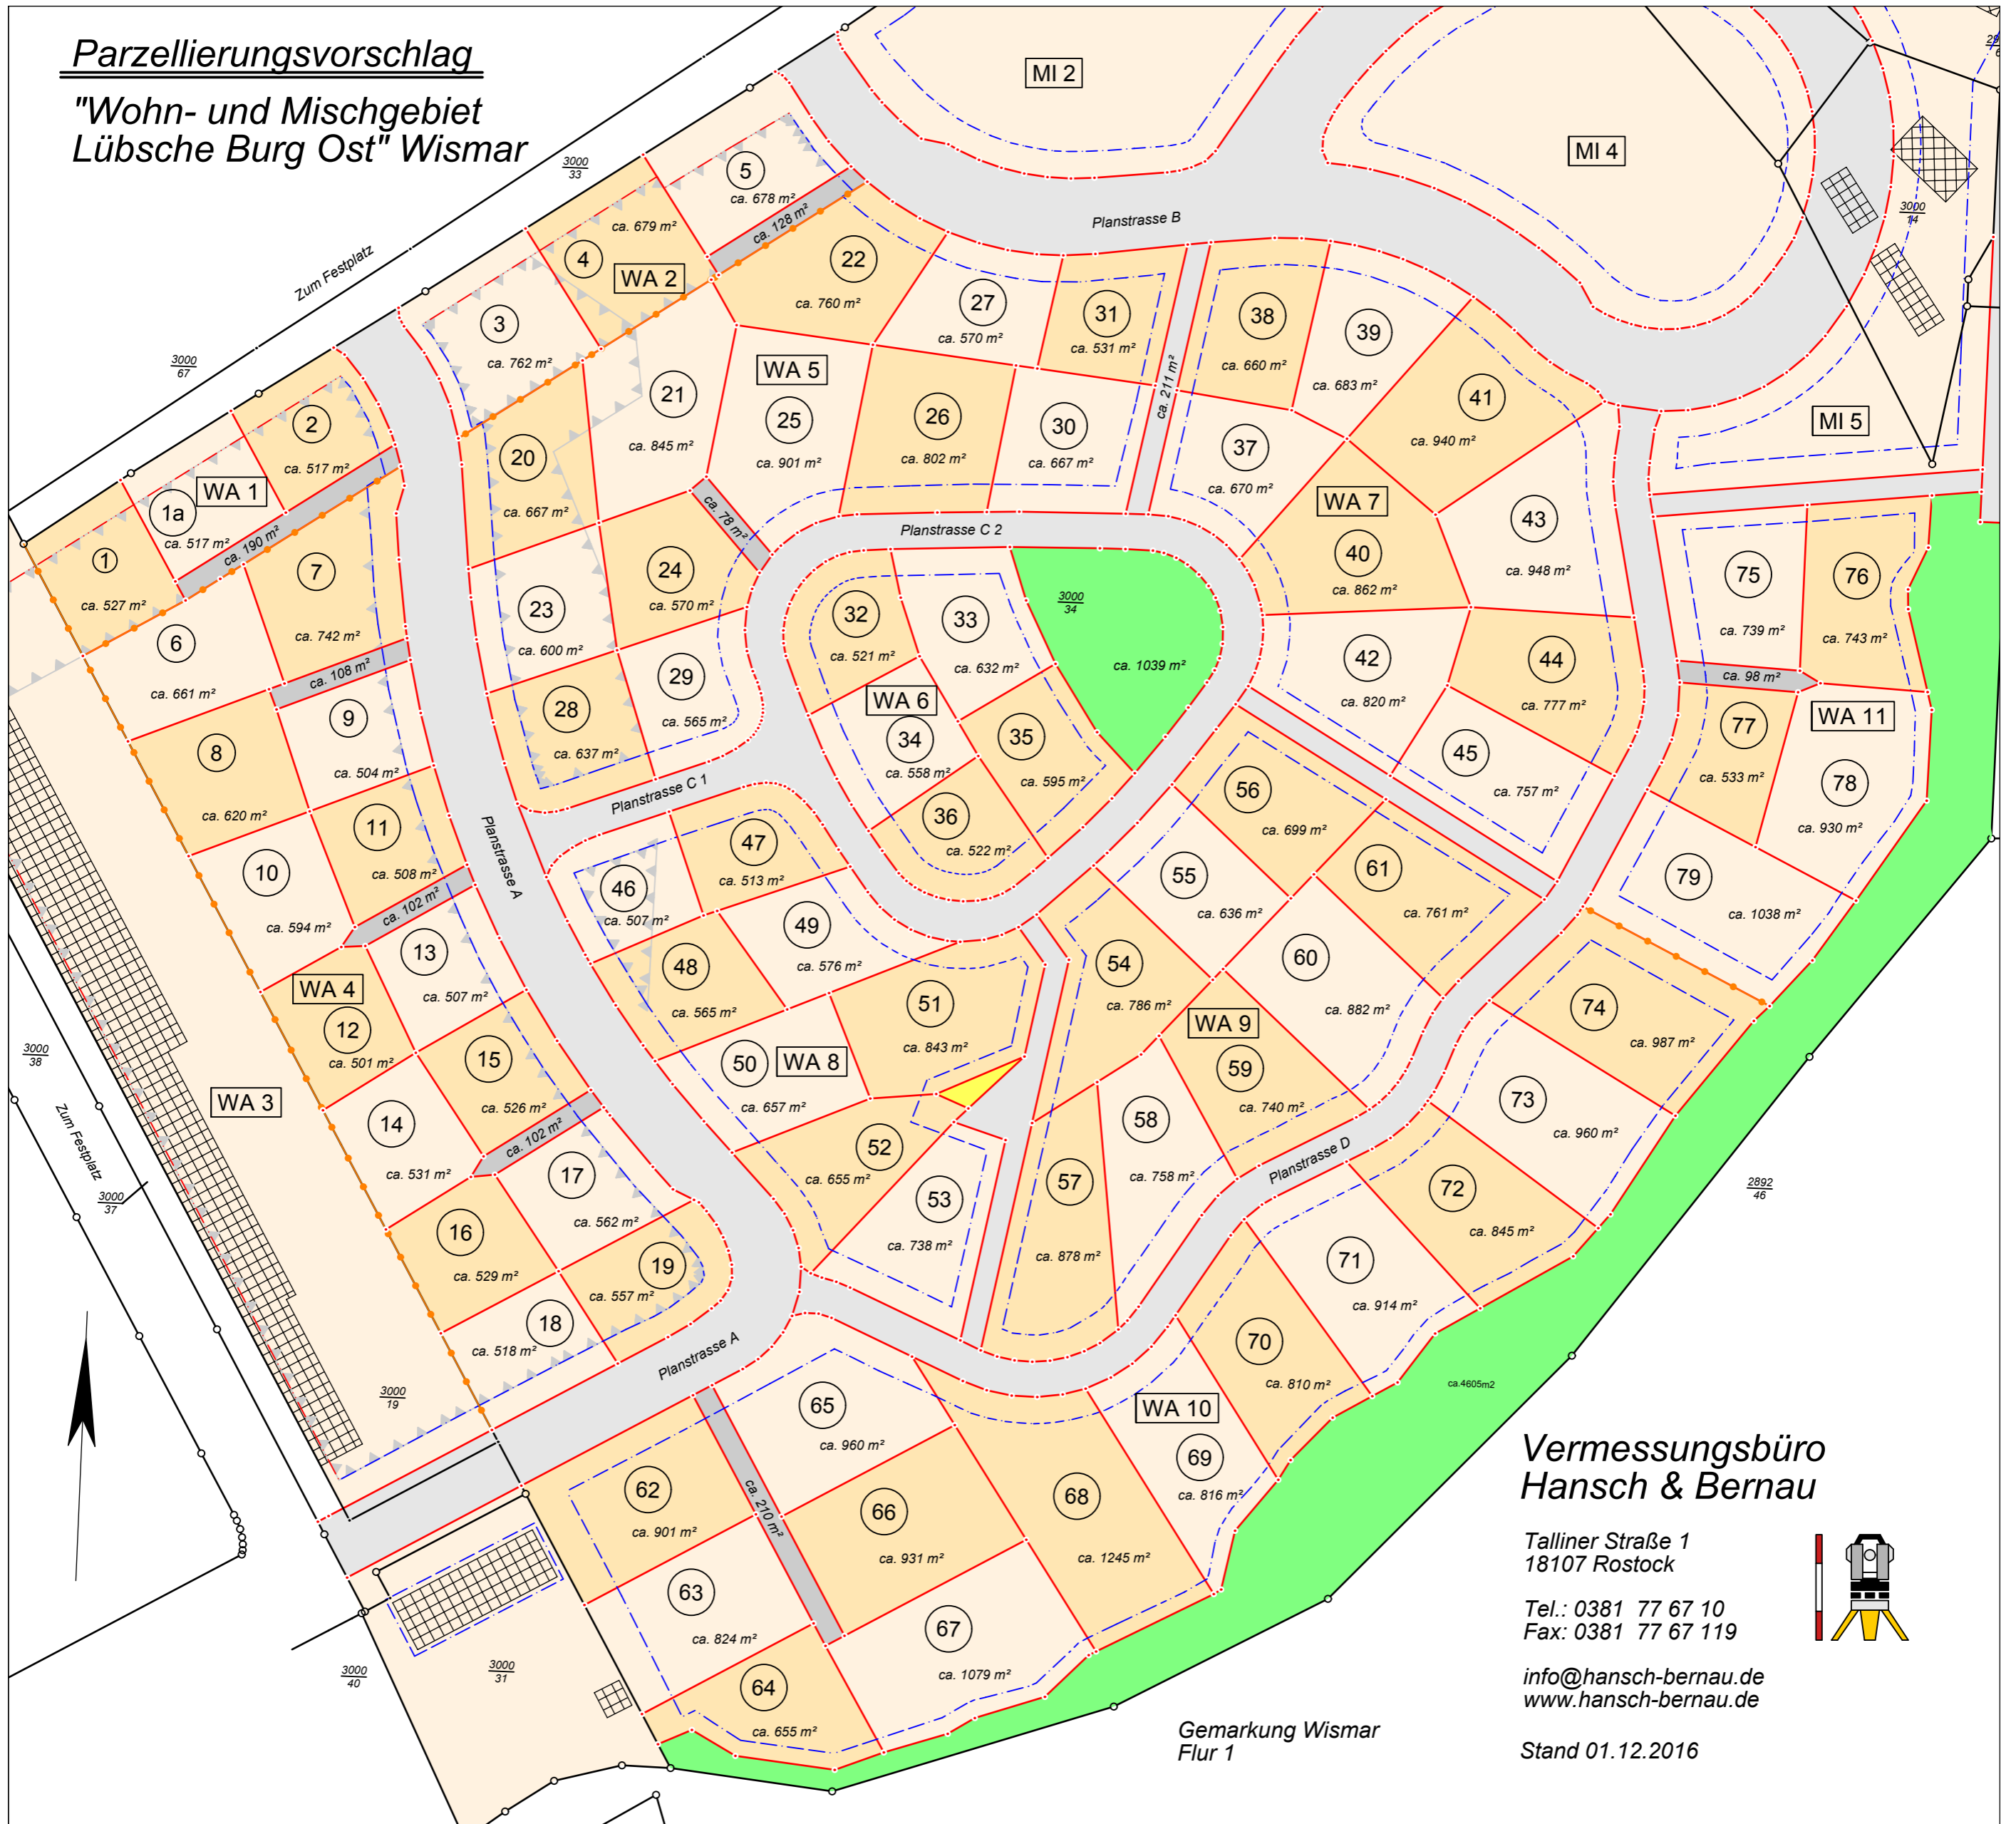

Parzellierungsvorschlag

"Wohn- und Mischgebiet Lübsche Burg Ost" Wismar

**Vermessungsbüro
Hansch & Bernau**

Talliner Straße 1
18107 Rostock

Tel.: 0381 77 67 10
Fax: 0381 77 67 119

info@hansch-berna.de
www.hansch-berna.de

Stand 01.12.2016

Gemarkung Wismar
Flur 1